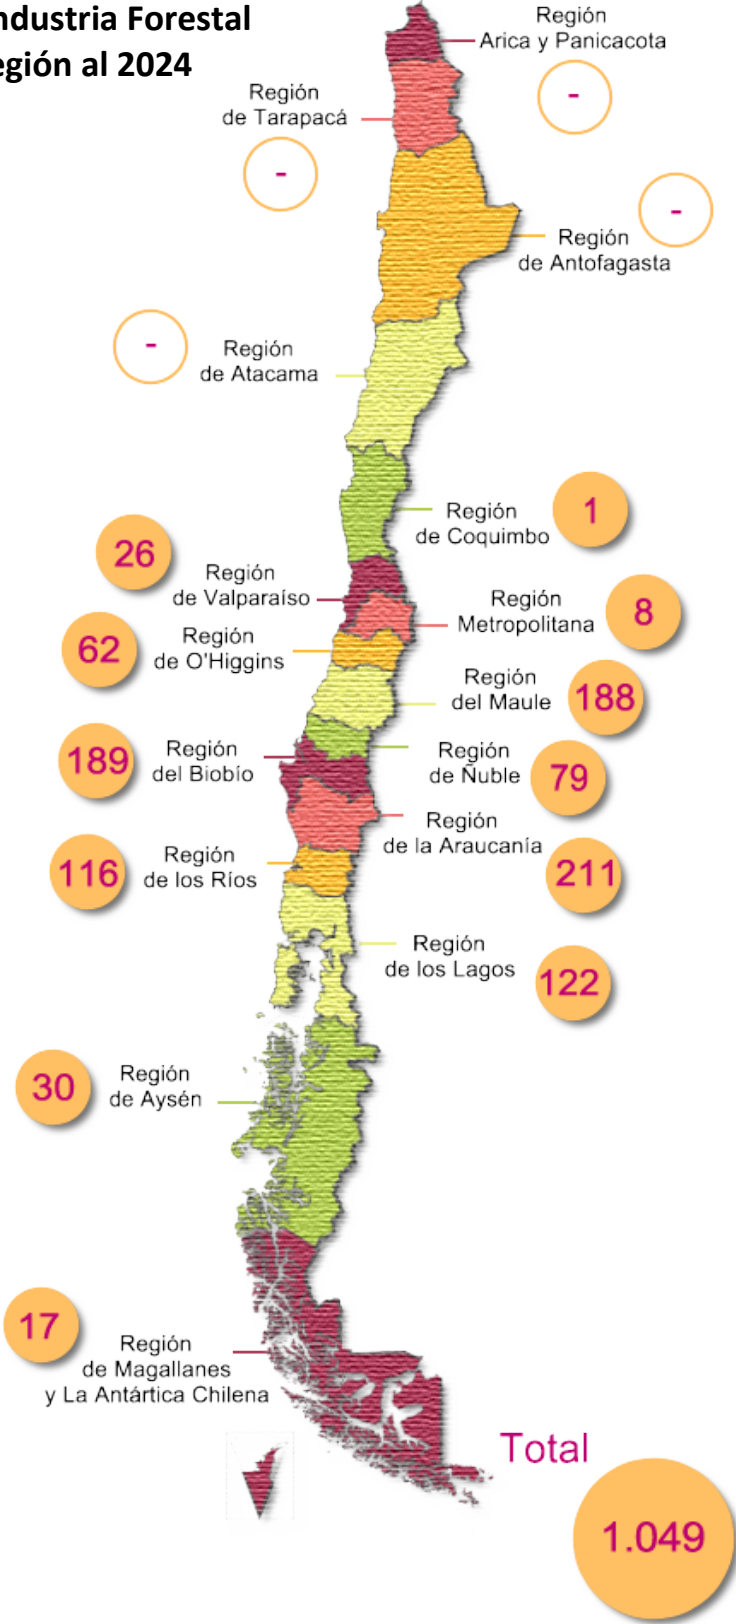

Número de plantas de la Industria Forestal primaria trabajando por región al 2024