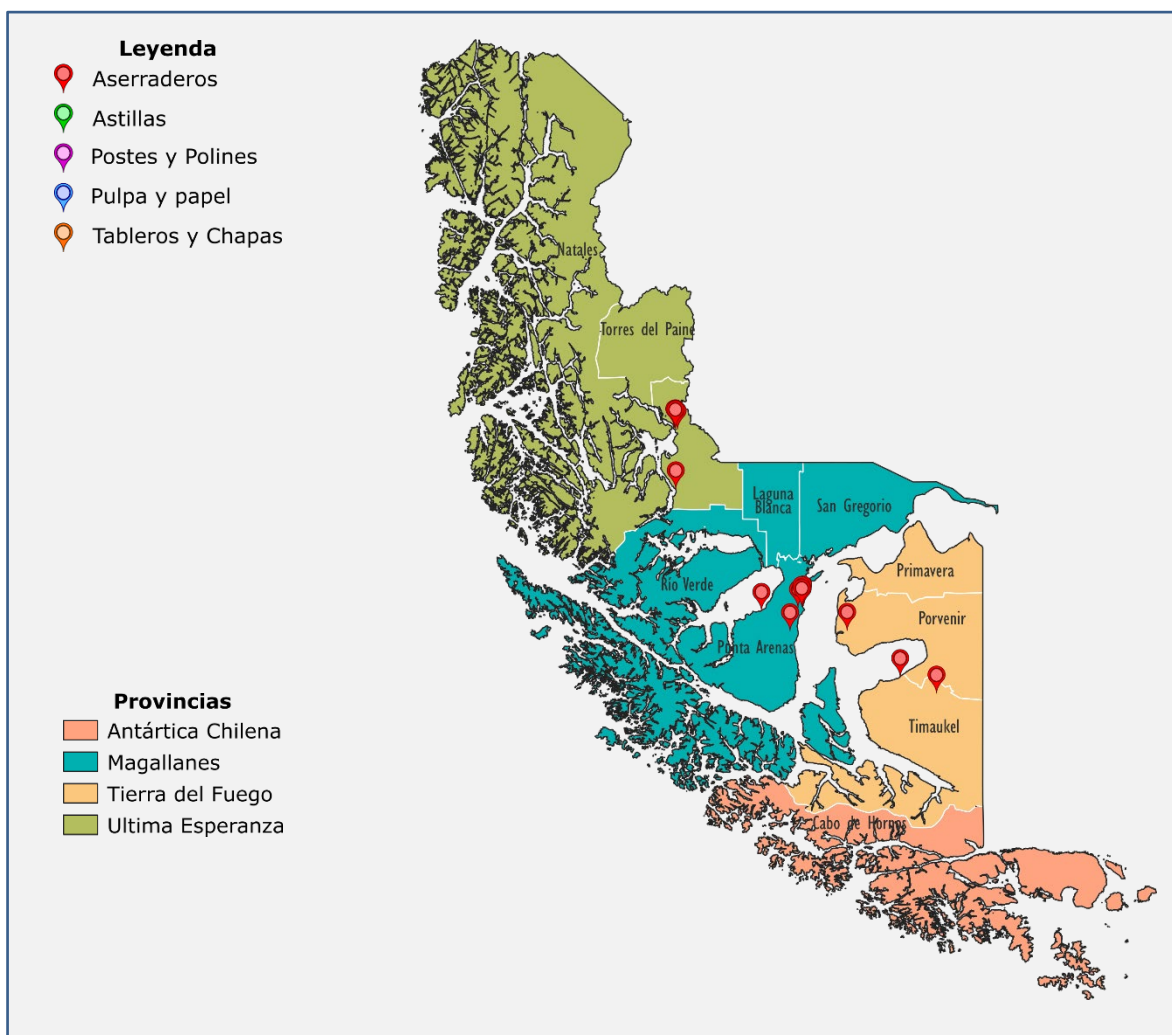

Región de Magallanes y la Antártica Chilena

Magallanes

Compraventa de Maderas y Leña Fernando Ojeda EIRL	61
Forestal Tres Morros SPA	69
Francisco Ojeda Gonzalez	70
Fresia Oyarzun Alvarez	70
Maderas San Vicente Ltda.	88
Soc. Com. y For Río Blanco Ltda.	104
Víctor Villanueva Manqui	111

Tierra del Fuego

Agrícola Cameron Ltda.	49
Forestal Russfin Ltda.	68
Francisco Anibalovic Pupacic	69

Última Esperanza

Carlos Gallardo Forte	57
Irma Gallardo Cabeza	75
Manuel Francisco Navarro Emmott	90
Marco Cvitanic Trujillo	91
Roberto Ojeda Cárcamo	100
Servicios Turísticos Abel Santana Perez EIRL	103
Victor Arismendi Hernández	109