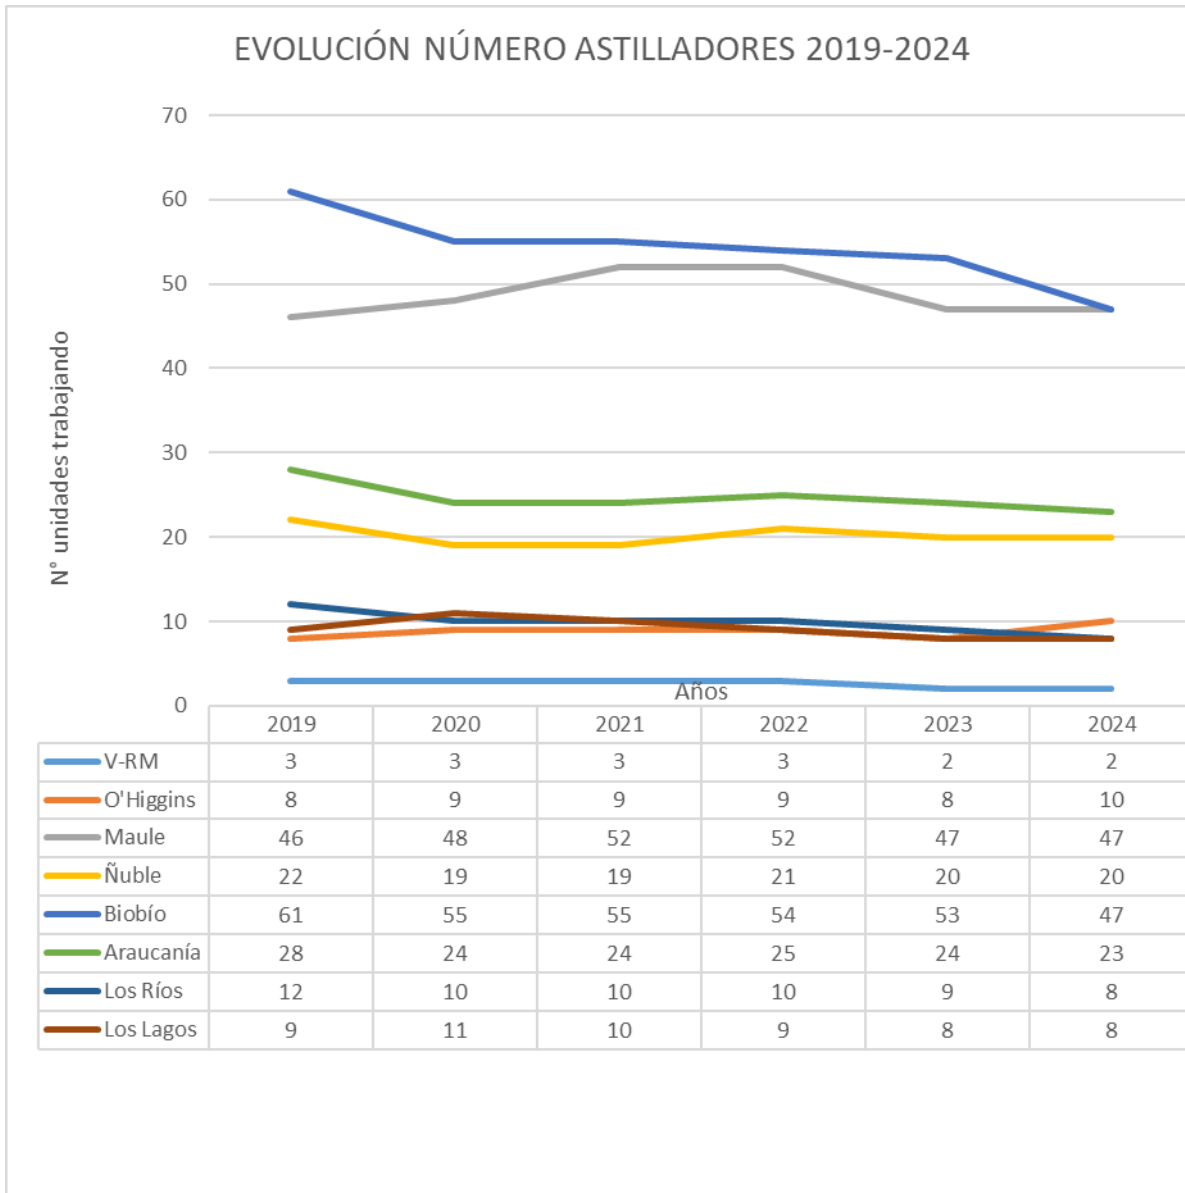

EVOLUCIÓN EN ASTILLADORES, ÚLTIMOS 6 AÑOS