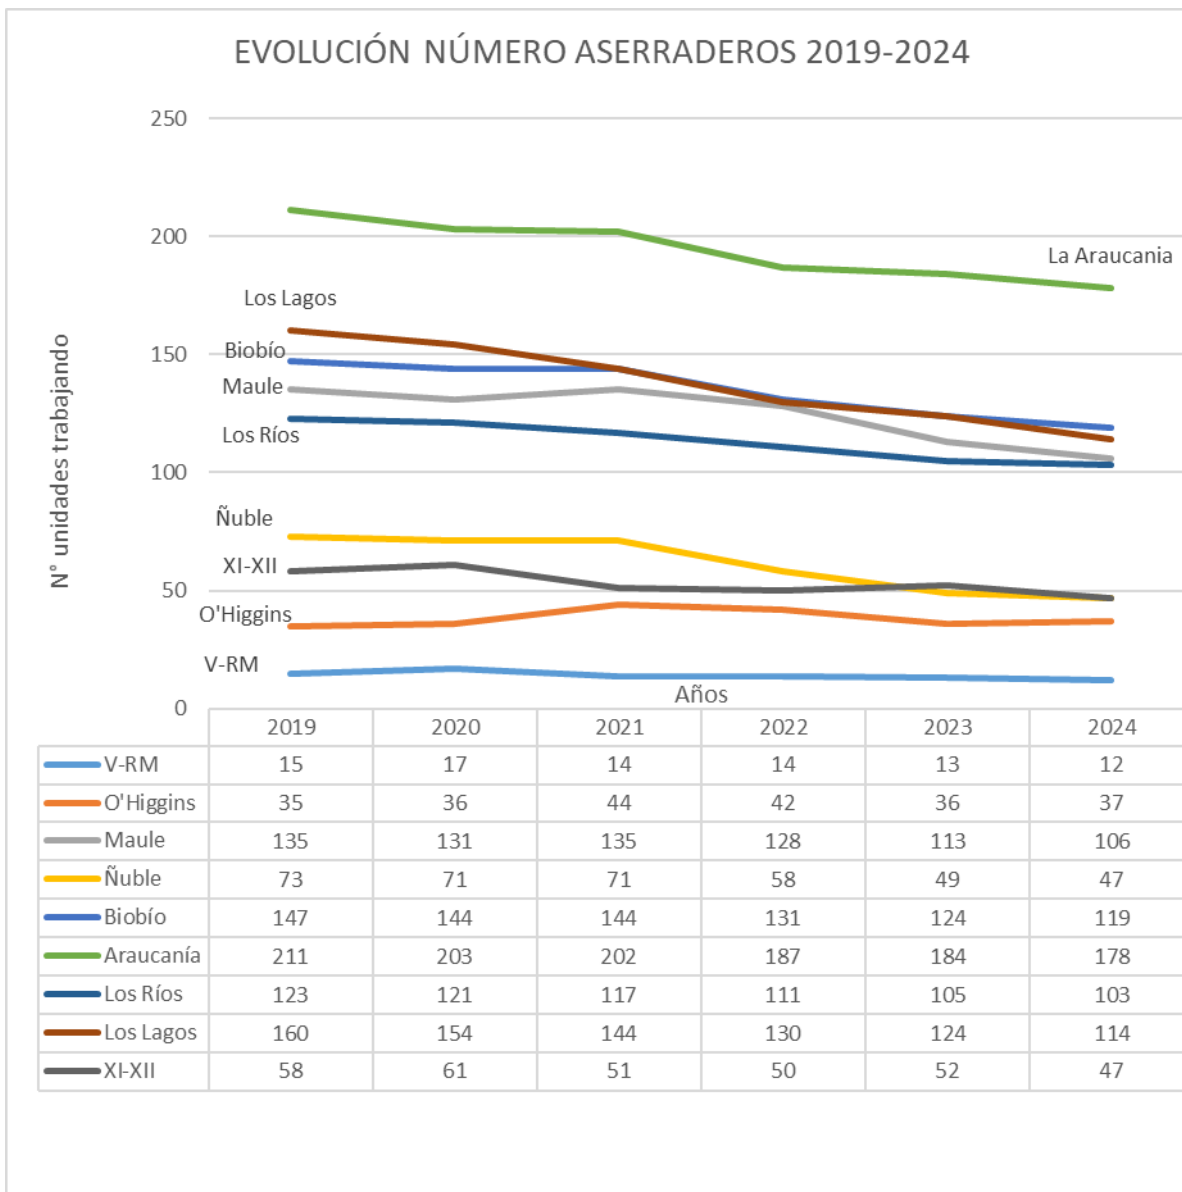

EVOLUCIÓN EN ASERRADEROS, ÚLTIMOS 6 AÑOS