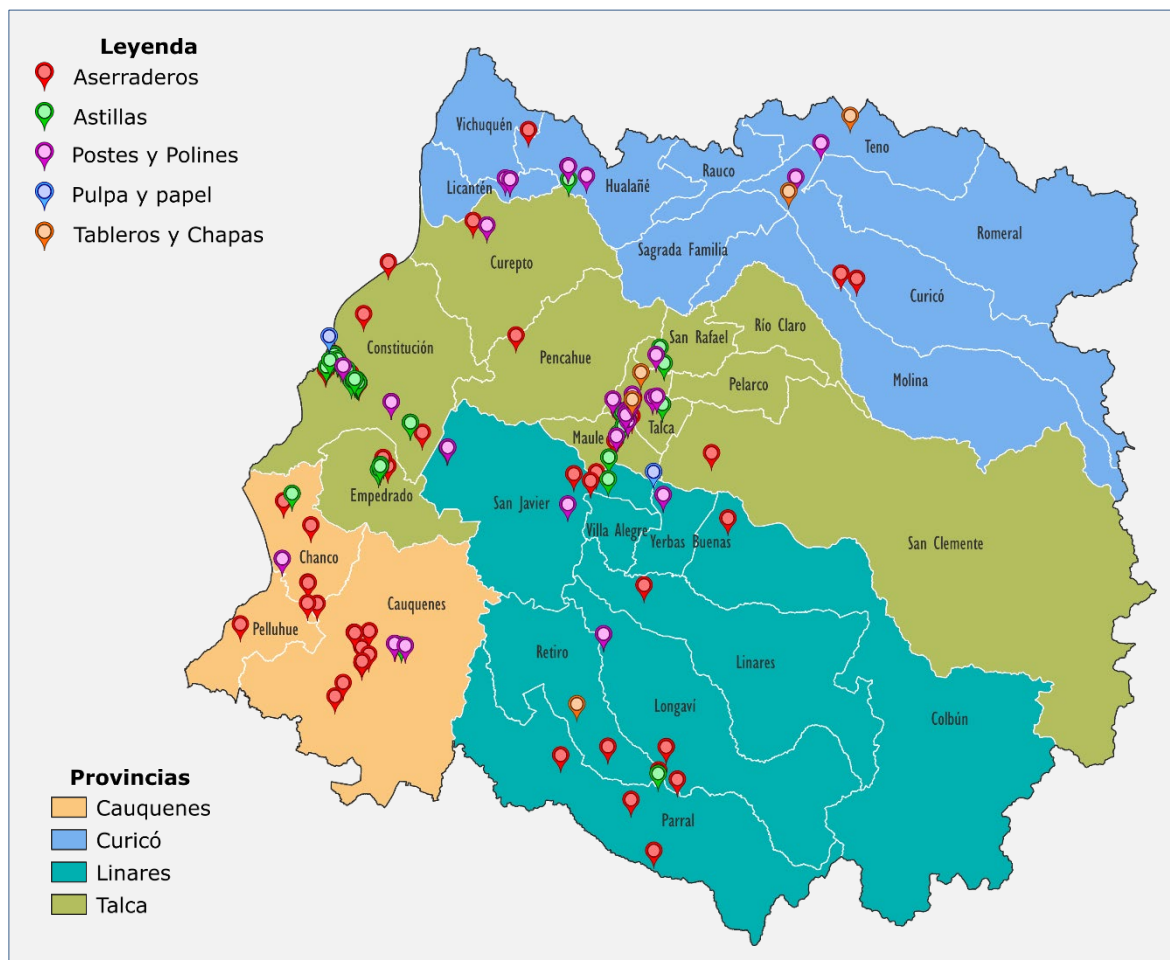

Región del Maule

Cauquenes

Agustín Vega Alarcón	50
Aserradero Móvil Daniel Leal Velozo EIRL	54
Empresa Forestal del Sur Ltda.	65
Forestal Maderas Cerro El Padre Ltda.	68
Forestal Patricio Vega Chamorro EIRL	68
Gabriel Valdebenito Tirapegui	70
Gregorio Friz Luna	71
Humberto Alarcón Meza	74
José Arnaldo Rivas Candía	78
Juan Gutiérrez López	81
Maderas La Loma SPA	87
Maderas San Gerardo SPA	88
Manuel Antonio Aravena Vallejos	90
Marco Urrutia Aravena	91
Nueva Savia SPA	94
Reinaldo Carlos Villanueva de La Maza Barraca y Aserradero Móvil EIRL	99
Servicios Forestales Las Vertientes SPA	103
Transportes Marambio y Marchant Ltda.	108
Víctor Hugo Pérez	110

Curicó

Forestal Trongol Ltda.	69
Jose Guillermo Galarce Henriquez EIRL	78
Marcelo Navarro Rivera	91
Mario Saavedra Rojas	92

Linares

Amada Luz Sánchez Soto	51
Combustible Biomasa Nativa Ltda.	60
Desiderio Ortega Sepúlveda	63
Domingo Castillo	63
Emilio Araya	65
Forestal Santa Blanca S.A. (Planta Longavi)	68
Gloria Ramos Cardoso	71
Héctor Loyola Castro	72
Ind. de la Madera Damián Fuentes Carrasco EIRL	74
Industrial Madeex S.A.	75
Javier Pinilla Piffaut	76
José Hugo Salgado Soto	79
José Santander Avello	80
Maderas Luna SPA	87
Maderas Rucan	88
Servando Valencia Salazar	102