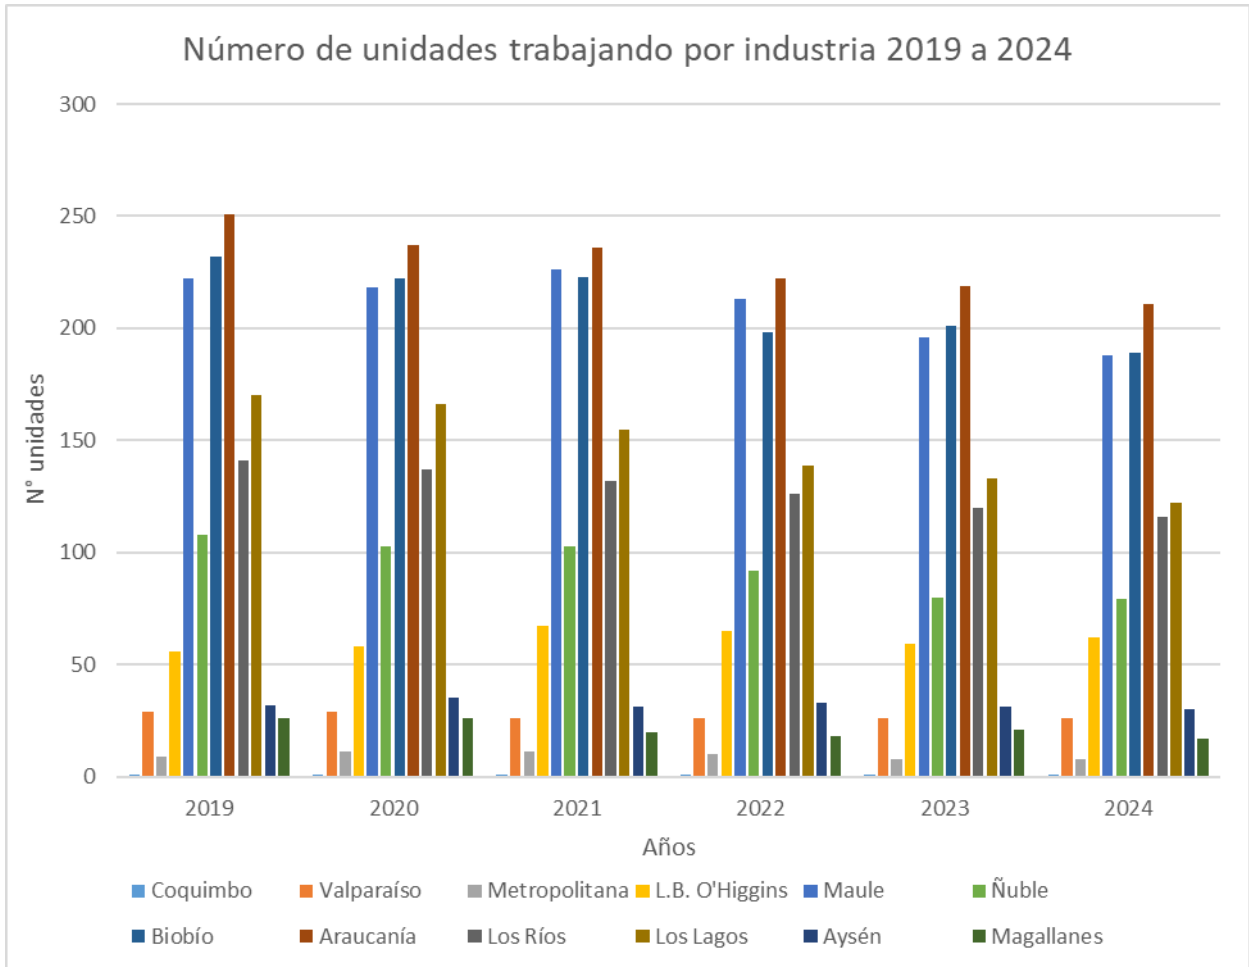

EVOLUCIÓN NÚMERO DE UNIDADES TRABAJANDO