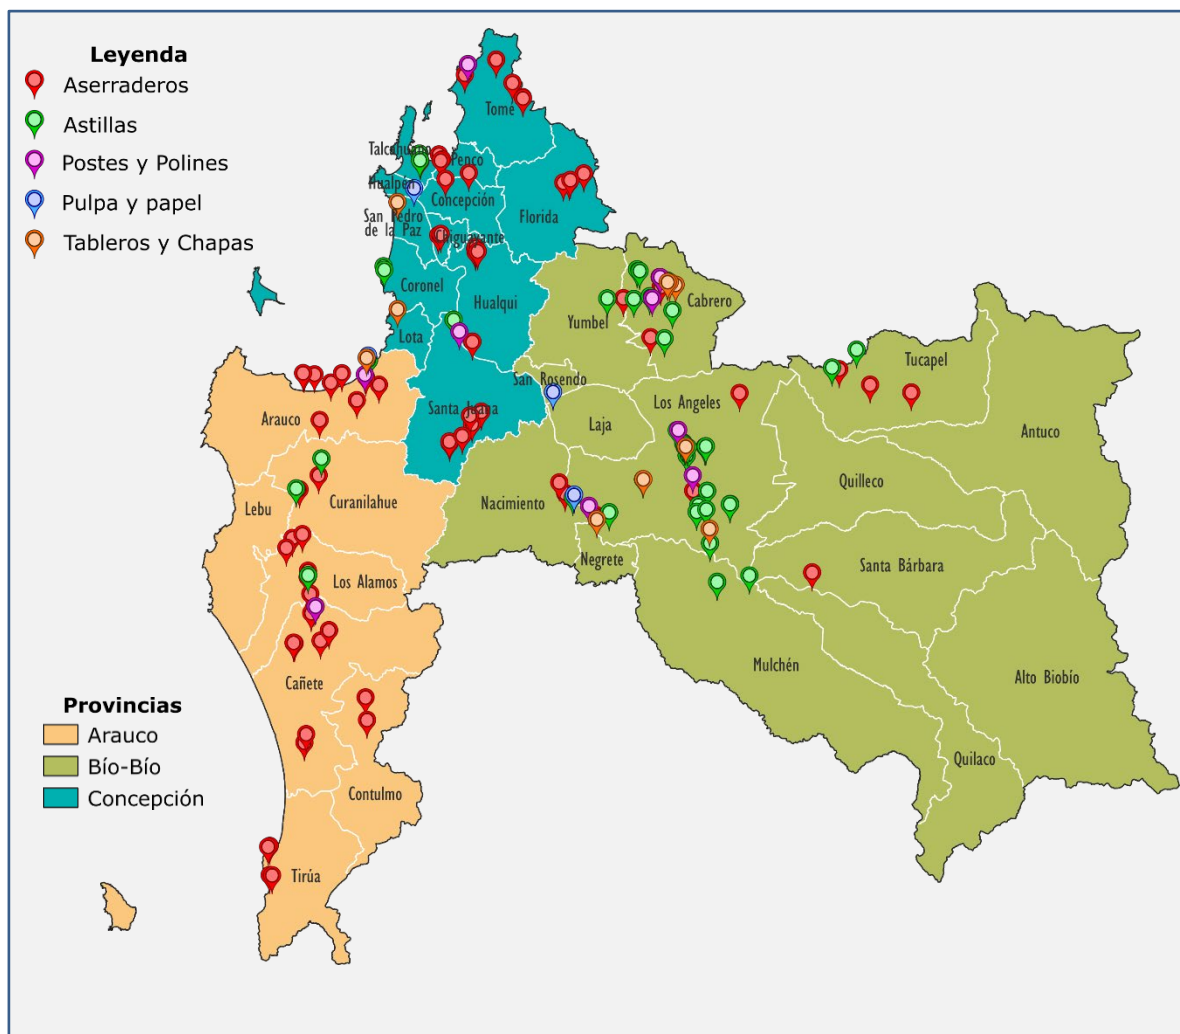

Región del Biobío

Arauco

Alfredo Baeza Gómez	51
Artemio Enrique Fernández Espinosa	52
Aserradero Los Maquis Ltda.	53
Aserradero y Central Maderera Aguayo Tapia Ltda.	54
Aserraderos Fábrica de Muebles Benedeto Ltda.	55
David Rodolfo Salazar Leal	63
Emilio Hermosilla Mansilla	65
Empresa de Producción Silvicultural Ltda.	65
Foracion Chili S.A.	66
Francisco Riquelme Torres	70
Héctor Ferreira Pino	72
José Manuel Sepúlveda troncoso	77
José Baeza Paredes	78
José Campos Pino	78
José Ismael Candia Condeza	79
José Vicente Salazar López	80
Maderas Arauco S.A. (Planta El Colorado)	85
Maderas Arauco S.A. (Planta Horcones I)	85
Marcelo López Peña	91

Octavio Saravia Oñate	95
Omar Octavio Liencura Yevilao	95
Orosimbo Cisterna Molina	95
Patricio Cuevas Carrasco	97
Productora y Comercializadora de Maderas Arauco Ltda.	98
Roberto Velázquez	100
Rodrigo Garrido Cartes	100
Santos Hermanos Ltda.	101
Silvia Concha Toro	103
Soc. Constructora Pallets Viento Sur Ltda.	105
Soc. Forestal Cerro Alto Ltda.	105
Soc. Forestal y Aserraderos Galilea Zizak Ltda.	106
Soc. Miguel Chávez e hijos Ltda.	107
Sociedad Servicios Forestales D y C Ltda.	107
Transp. y Explotaciones Llico Ltda.	108
Turismo y Construcciones Quelen Ltda.	109
V y V Elab. y Comer. de Madera Ltda.	109
William Rodríguez Soto	111
Winston Delano Aguillon Astorga	111