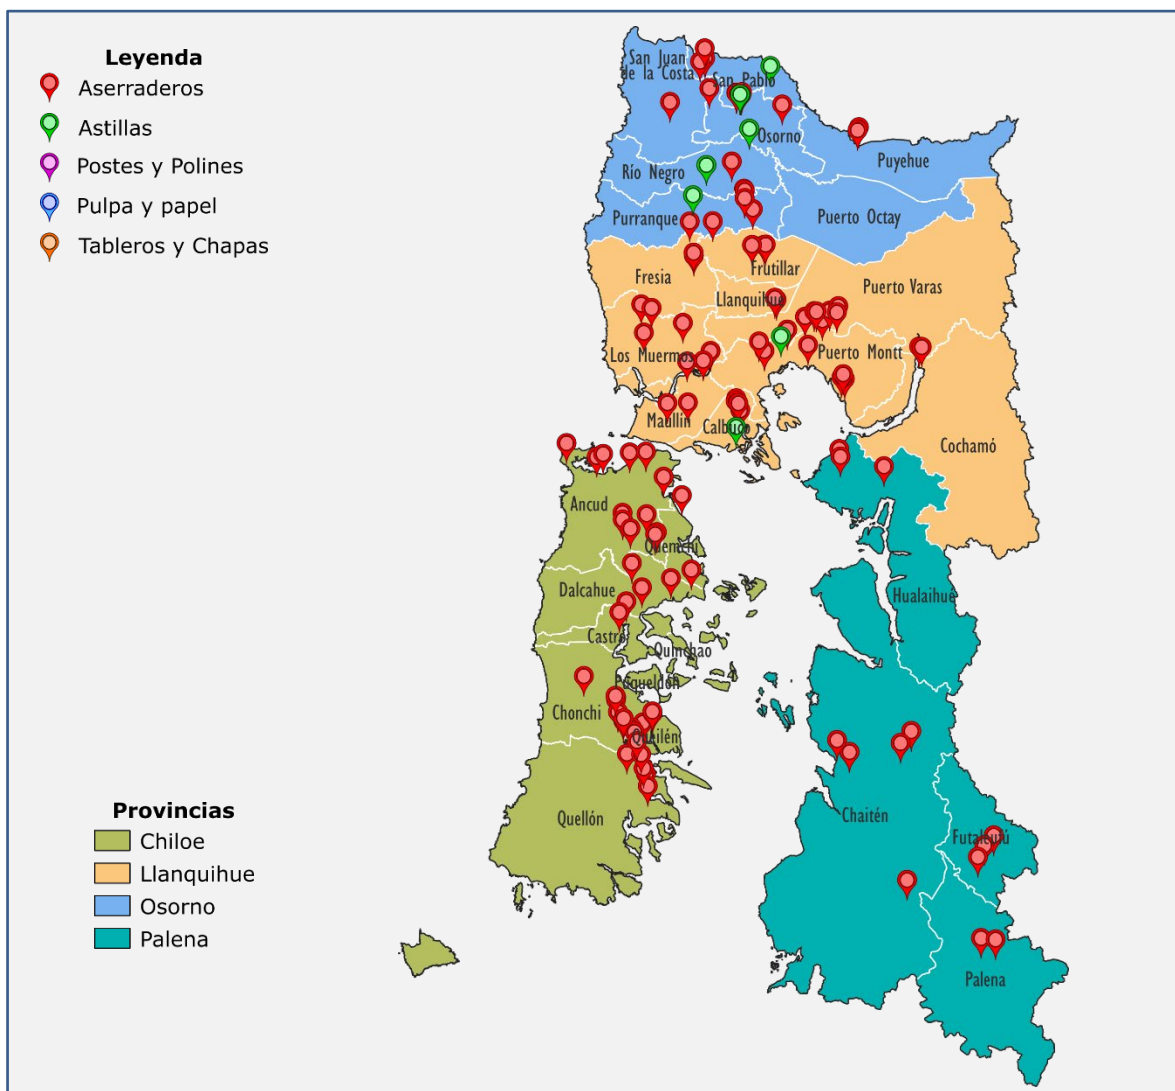

Región de Los Lagos

Chiloé

Alberto Muñoz bahamonde	50
Alejandro Alex Sánchez Pérez	50
Alejandro Alvarado Vidal	50
Alejandro Baldemar Barrientos Miranda	50
Alex Heriberto Medina Hermosilla	51
Carlos Eugenio Hernández Hernández	57
Claudio Alejandro Guenteo Guenteo	59
Dionisio Obando Cardenas	63
Eladio Jilberto Remolcoy Guenul	64
Elder Francisco Martínez Navarrete	64
Eliana Domke	64
Francisco Exequiel Barrientos Aguero	70
Francisco Luis Vidal Ulloa	70
Galvarino Sergio Gallardo Castro	71
Gustavo Barrientos	71
Helga Stange	73
Hermes Orfelo Vera Vera	73
Hernán Miranda Pinto	73

Ismael Roberto Navarrete Álvarez	76
José Díaz Vidal	78
José Ernesto Huenul Saldivia	78
Juan Leonel Pérez Alvear	81
Juan Manuel Bilbao Carcamo	81
Luis Arturo Silva obando	83
Luis Hernán Villarroel Andrade	84
Luis Mauricio Uribe Álvarez	84
Luis Vargas	84
Luz Eliana Sánchez Espicel	85
Marina Catrinao Vega	92
Mireya Soto Ampuero	93
Nercio Barria	94
Oscar Becker Álvarez	96
Patricio Montiel	97
Pedro Donato Valdebenito Bustos	97
Pedro Triviño Barrientos	97
Rodolfo Ruperto Bahamonde Morgenstern	100
Rosamel José Silva Badilla	101
Víctor Orlando Neun Neun	111