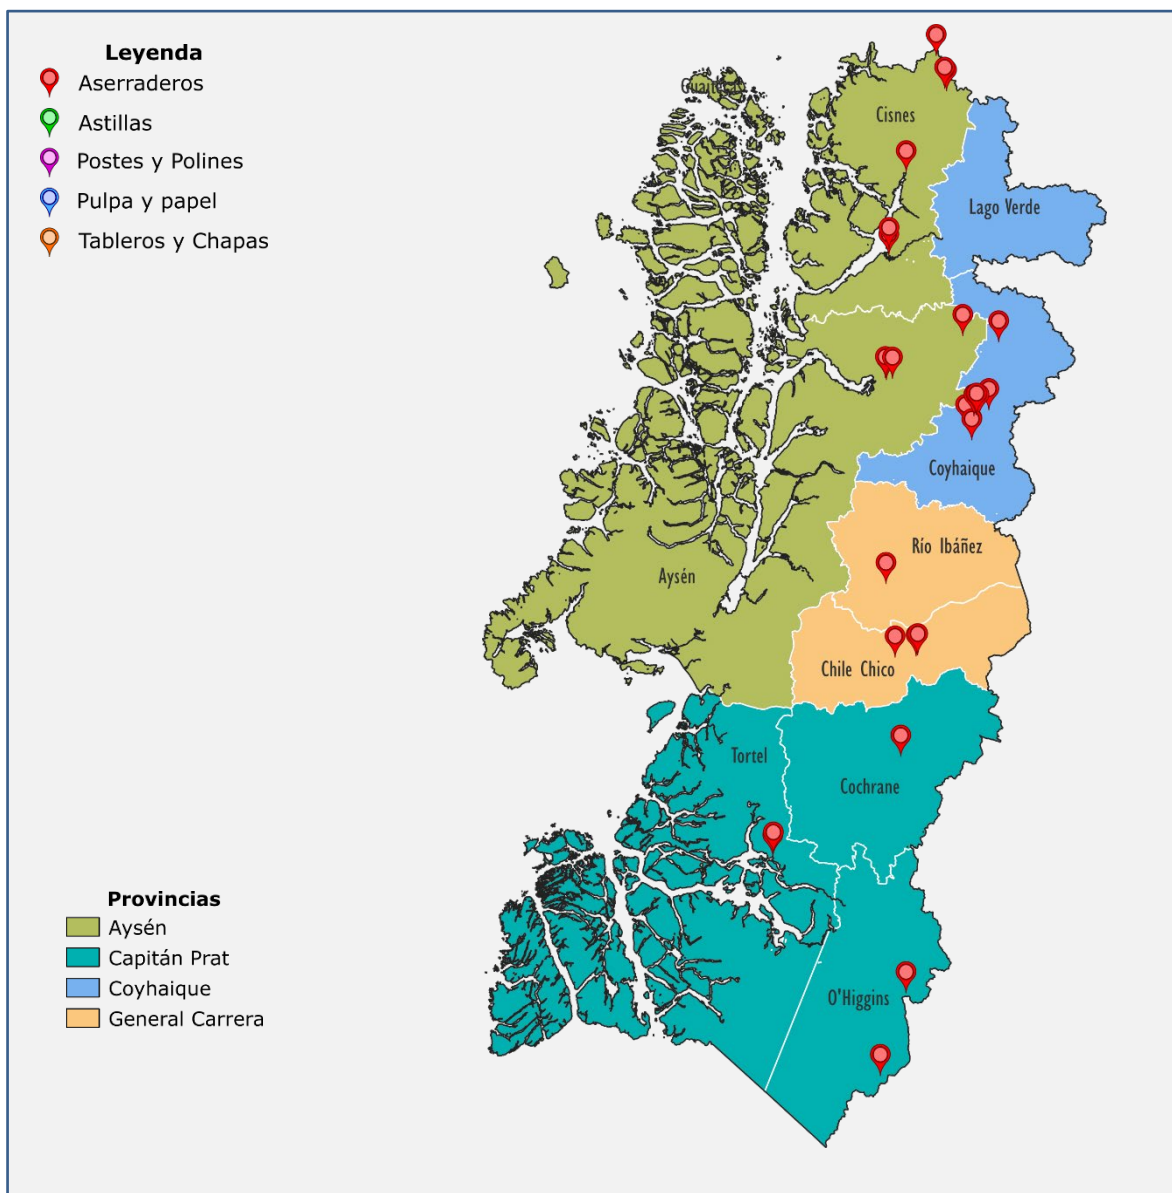

Región de Aysén del General Carlos Ibáñez del Campo

Aysén

Corporación Nacional Forestal (Manihuales)	62
Enrique Campos Aguilar	65
Héctor López Retamal	72
José Oscar San Martín Quilodrán	79
José Rudecindo Aillapan	79
Juan Francisco San Martín Salinas	81
Maderera Juan Carlos Carcamo EIRL	90
Miguel Hércules Mendez Pantanalli	93
Nova Forestal Maderera Los Chilcos Ltda.	94
Víctor Martínez Raihuin	110