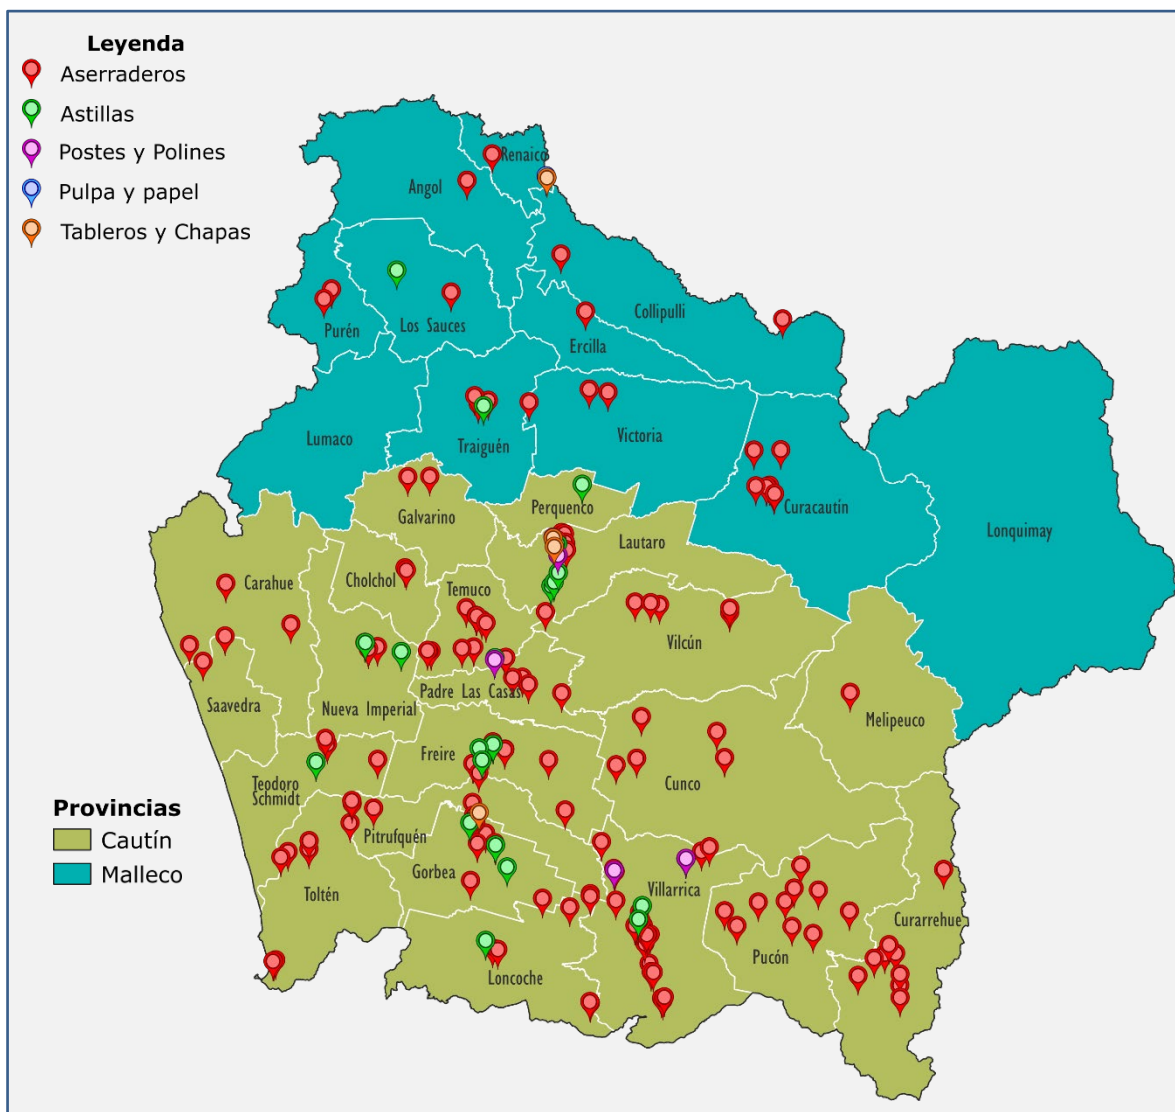

Región de la Araucanía

Cautín

Aarón Velásquez Bascur	48
Abel Marchioni EIRL	48
Adrian Burdiles	48
Agr. Transp. y Maderas Carlos Neira Oporto EIRL	48
Agrícola, Com. y Maderera Butaco Ltda. (Aserr. 1)	49
Agrícola, Com. y Maderera Butaco Ltda. (Aserr. 2)	49
Agrícola, Com. y Maderera Butaco Ltda. (Aserr. 3)	49
Alberto Ortiz Sepúlveda	50
Alejandro Benítez Montoya	50
Alejandro Jara Barra	51
Alexis Rascheya Rodríguez	51
Alonso Prevott Sanhueza	51
Álvaro Bahamondez Neira	51
Ángel Nahuelpan	51
Aroldo Ibarra Seguel	52
Arriendo de Maquinarias Gorbea Ltda.	52

Arturo Canteros Bascur	52
Arturo Canteros Bascur	52
Aserradero Danilo Lagos	53
Aserradero de Maderas Orlando Sáez Burgos EIRL	53
Aserradero y Maderas Jota-O Ltda.	54
Aserraderos Arbolito SPA	55
Aserraderos Blocks and Cutstock SPA	55
Aserraderos Loncoche S.A.	55
Asesoría y Gestión Terra Cumbre Ltda.	56
Boris Garrido Klagges	57
Carlos Histschfeld Aravena	58
Carlos Reyes Quijón	58
Carlos Sabugal	58
Carlos Troncoso Cartes	58
Carmen Urrea Cayuman	58
Cía. Maderera y Aserradora Pinto Ltda.	59
Claudio Gutiérrez Curipe	59