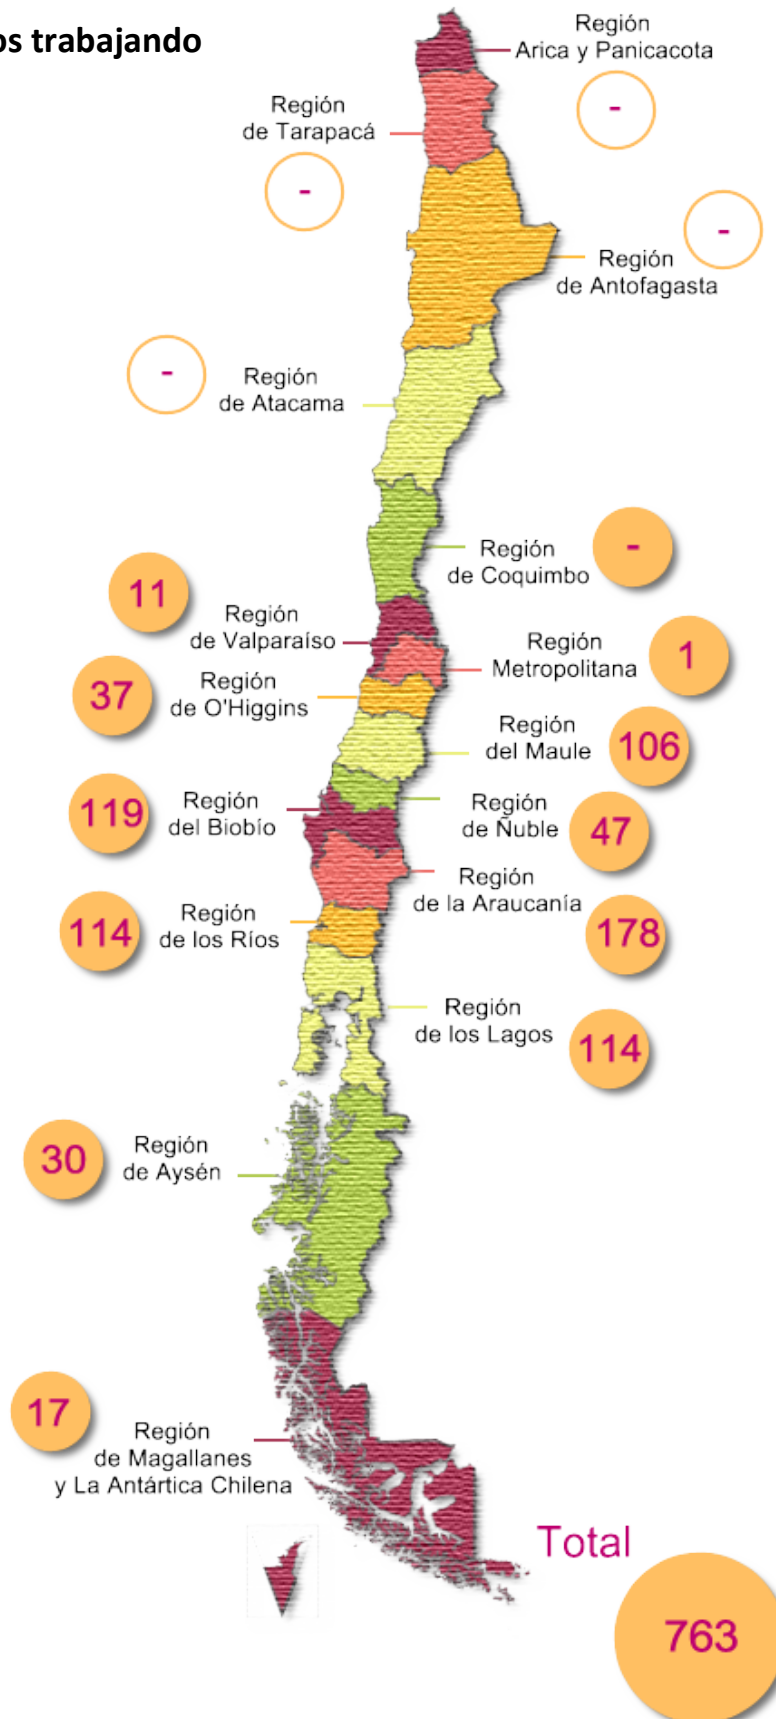

Número de Aserraderos trabajando por región al 2024