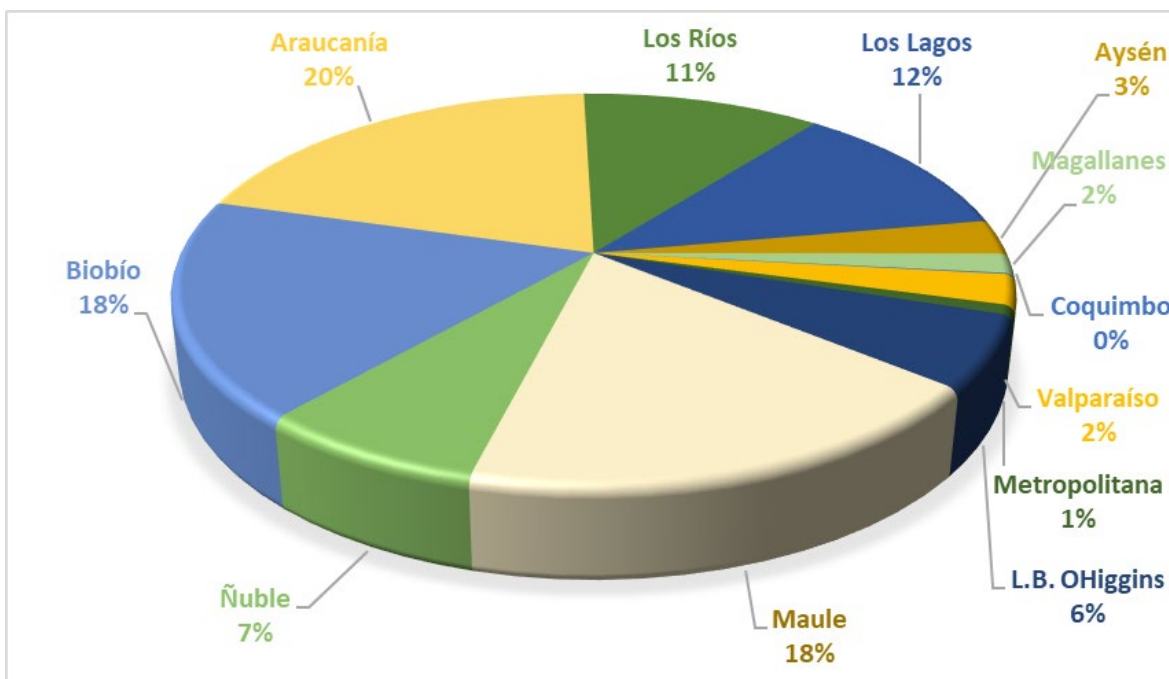

RESUMEN INDUSTRIAS

REGIÓN	NÚMERO DE UNIDADES POR TIPOS DE INDUSTRIAS (TRABAJANDO AL 2024)					TOTAL
	Aserraderos	Astillas	Postes y Polines	Pulpa y papel	Tableros y Chapas	
Coquimbo			1			1
Valparaíso	11	2	13			26
Metropolitana	1		7			8
L. B. O'Higgins	37	10	15			62
Maule	106	47	28	2	5	188
Ñuble	47	20	6	1	5	79
Biobío	119	47	9	4	10	189
La Araucanía	178	23	5	1	4	211
Los Ríos	103	8	1	2	2	116
Los Lagos	114	8				122
Aysén del Gral. Carlos Ibáñez del Campo	30					30
Magallanes y de la Antártica	17					17
TOTAL	763	165	85	10	26	1049