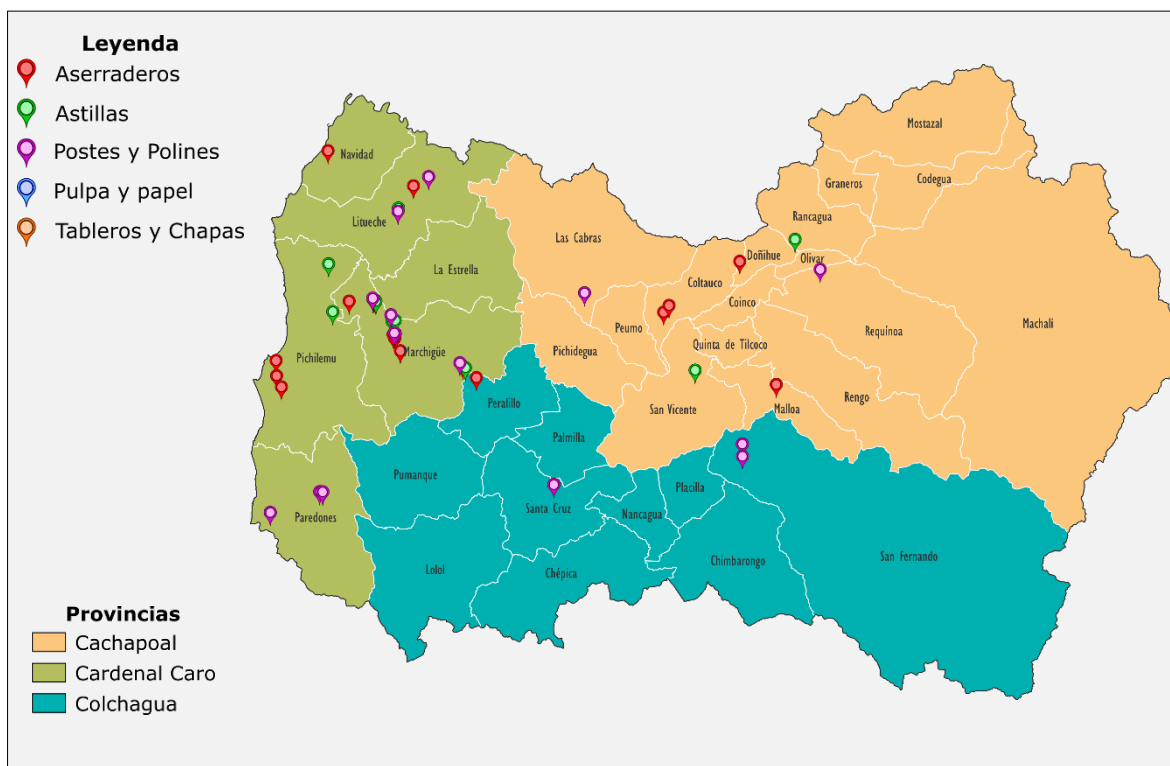

Región Metropolitana de Santiago

Talagante

Orlando Santos Miranda 95

Región del Libertador General Bernardo O'Higgins

Cachapoal

Agr. y Forestal El Peumo Ltda.	49
Com. Barahona e Hijo Ltda.	60
Ind. Ferbas Ltda.	74
Maderera, Agrícola y Comercial Acevedo Hermanos y Cia. Ltda.	90
Ricardo Maldonado Zúñiga	99
Sociedad Miranda e hijos limitada	107
Total SPA	108