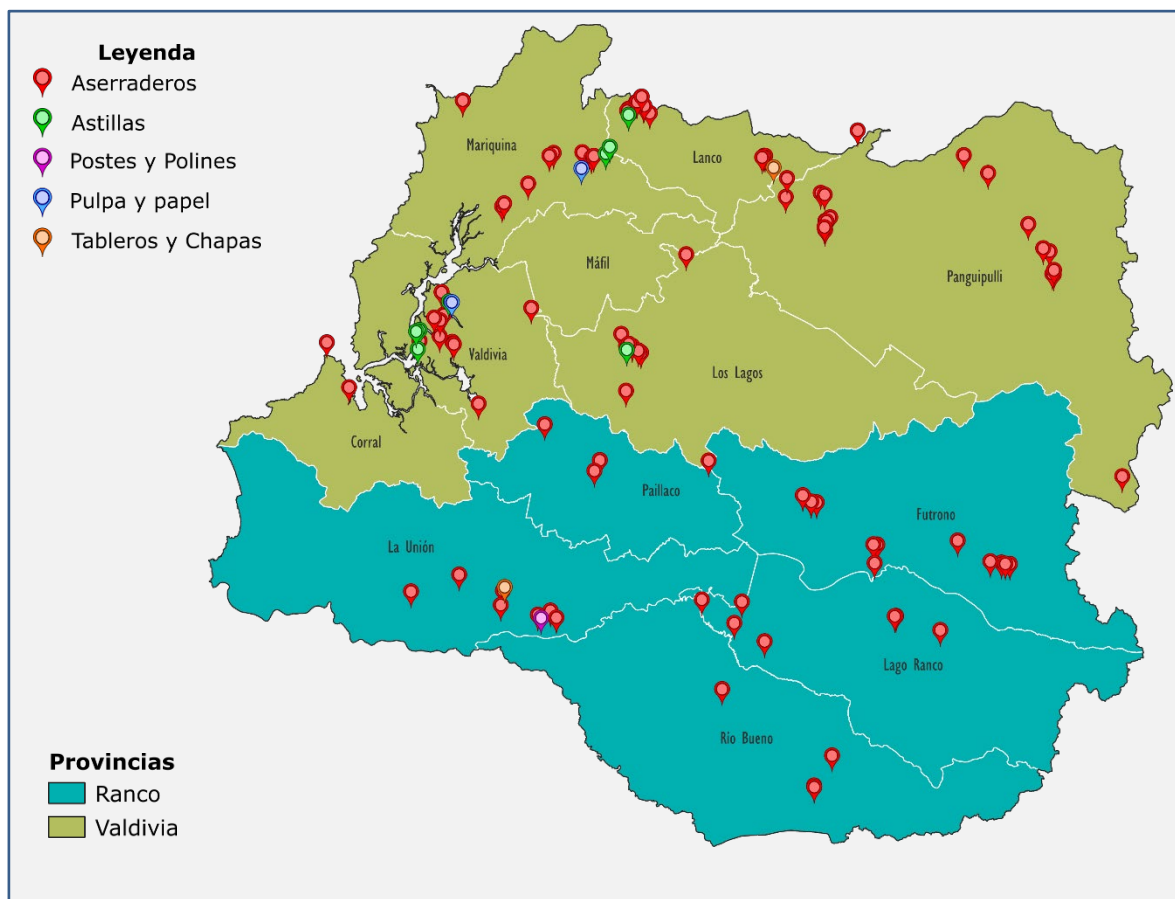

Región de Los Ríos

Ranco

Agr. y Forestal Taquihue S.A.	49
Alberto Juan Molina Cofre	50
Ananías Fernández Fernández	51
Artidoro Joel Ancapi Mautz	52
Buhler de Broussain María Teresa Suc.	57
Carlos Alex Mondaca Gutiérrez	57
Edgardo Verdugo Saez	63
Héctor González	72
José Antonio Castro Campos	77
José Armando Roa Pérez	78
José Ernesto Salazar Delgado	78
Juan Jaramillo Cumplido	81
Juan Obando	81
Juan Reyes Villanueva	82
Juan Sánchez Santibañez	82
Luis Grandon Silva	84
Luis Leal Campos	84
Maderas Calcurrupe SPA	86
Maderas e Inversiones José Delgado Vásquez EIRL	86
Maderas Guerra y Cia. Ltda.	87
Marcelo Tejeda Vásquez	91
Mario Hernando Roa Pérez	92

Nancy Olivia Huenulef Union	93
Nibaldo Obando Montecinos	94
Omar Cabezas	95
Patagonia Timber SPA	96
Roberto Hernán Neguiman Castillo	100
Rodrigo Ávila Zúñiga	100
Ruth Angélica González Mora	101
Soc. Maderera del Ranco Ltda.	106

Valdivia

Adolfo Tercero González Burgos	48
Agr. y Forestal Biarritz Ltda.	48
Agrícola y Forestal Pangal SPA	49
Agroforestal Los Notros SPA	50
Alejandro Fabián Abarzua Lagos	50
Álvaro Rodrigo Contreras Jara	51
Ariela Ester Acuña González	52
Aserradero Antonio César López López EIRL	53
Aserradero Serfotram SPA	54
Aserraderos y maderas Felipe Ignacio Aravena Fuentealba EIRL	56
Carlos Alberto Haverbeck Cortes	57
Carlos Jaramillo Lager	58