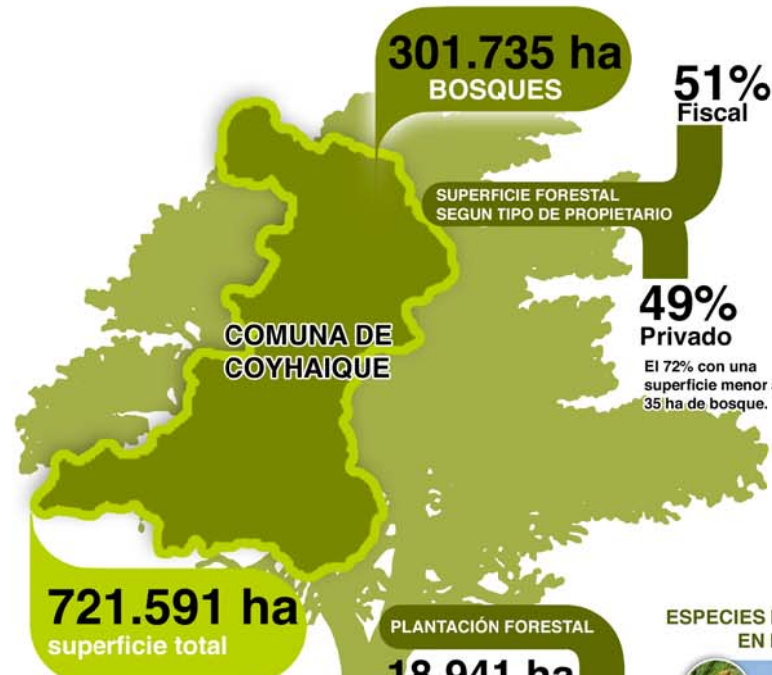

# INFORgrafía de los bosques de la comuna de Coyhaique

## POBLACIÓN

POBLACIÓN PROYECTADA AL 2012, INE.

SUPERFICIE FORESTAL SEGUN TIPO DE PROPIETARIO

51%  
Fiscal

49%  
Privado

El 72% con una superficie menor a 35/ha de bosque.

PLANTACIÓN FORESTAL

18.941 ha

51%  
Pequeños y Medianos Propietarios

ESPECIES MAYORMENTE PLANTADAS EN PROPIEDAD DE PyM

COMPONENTES DE UN ÁRBOL NATIVO  
\*GAYOSO, 2013.

Flujo Madera Aserrada en la Región de Aysén

Proyecto FIC-R 2014, Herramienta sustentable para negocios de biomasa forestal.