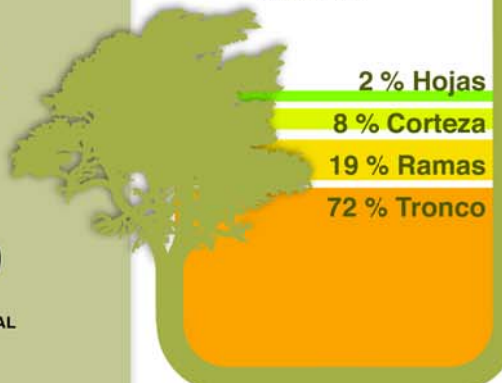

## POBLACIÓN

POBLACIÓN PROYECTADA AL 2012, INE.

SUPERFICIE FORESTAL SEGUN TIPO DE PROPIETARIO

51%  
Fiscal

49%  
Privado

El 72% con una superficie menor a 35/ha de bosque.

PLANTACIÓN FORESTAL

18.941 ha

51%  
Pequeños y Medianos Propietarios

ESPECIES MAYORMENTE PLANTADAS EN PROPIEDAD DE PyM

COMPONENTES DE UN ÁRBOL NATIVO  
\*GAYOSO, 2013.

Flujo Madera Aserrada en la Región de Aysén

Proyecto FIC-R 2014, Herramienta sustentable para negocios de biomasa forestal.