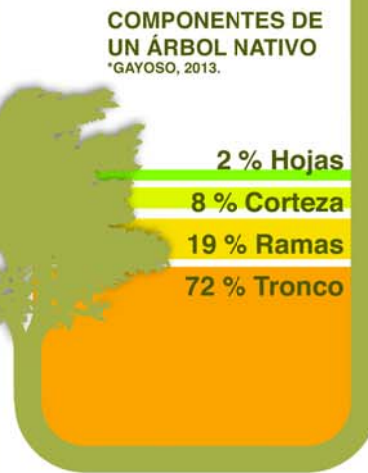

INFORgrafía de los bosques de la comuna de Cochrane

POBLACIÓN

POBLACIÓN PROYECTADA AL 2012, INE.

PLANTACIÓN FORESTAL

Proyecto FIC-R 2014, Herramienta sustentable para negocios de biomasa forestal.

ha = hectareas