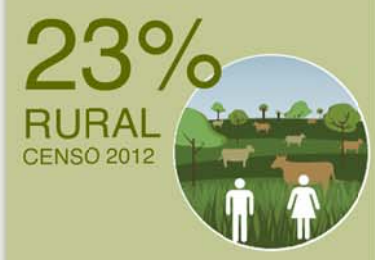

INFORgrafía de los bosques de la comuna de Cochrane

POBLACIÓN

POBLACIÓN PROYECTADA AL 2012, INE.

PLANTACIÓN FORESTAL

Proyecto FIC-R 2014, Herramienta sustentable para negocios de biomasa forestal.

ha = hectareas