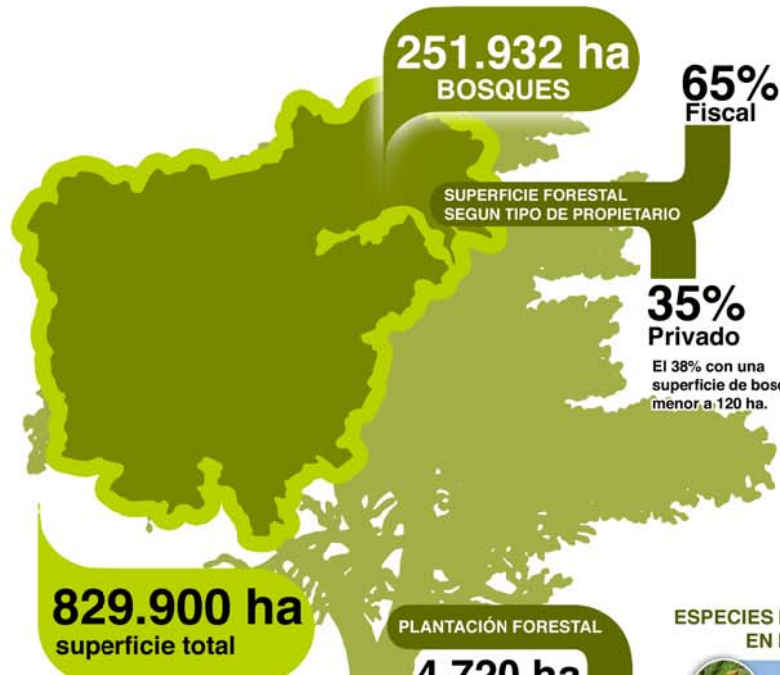

INFORgrafía de los bosques de la comuna de Cochrane

POBLACIÓN

POBLACIÓN PROYECTADA AL 2012, INE.

PLANTACIÓN FORESTAL

Proyecto FIC-R 2014, Herramienta sustentable para negocios de biomasa forestal.

ha = hectareas