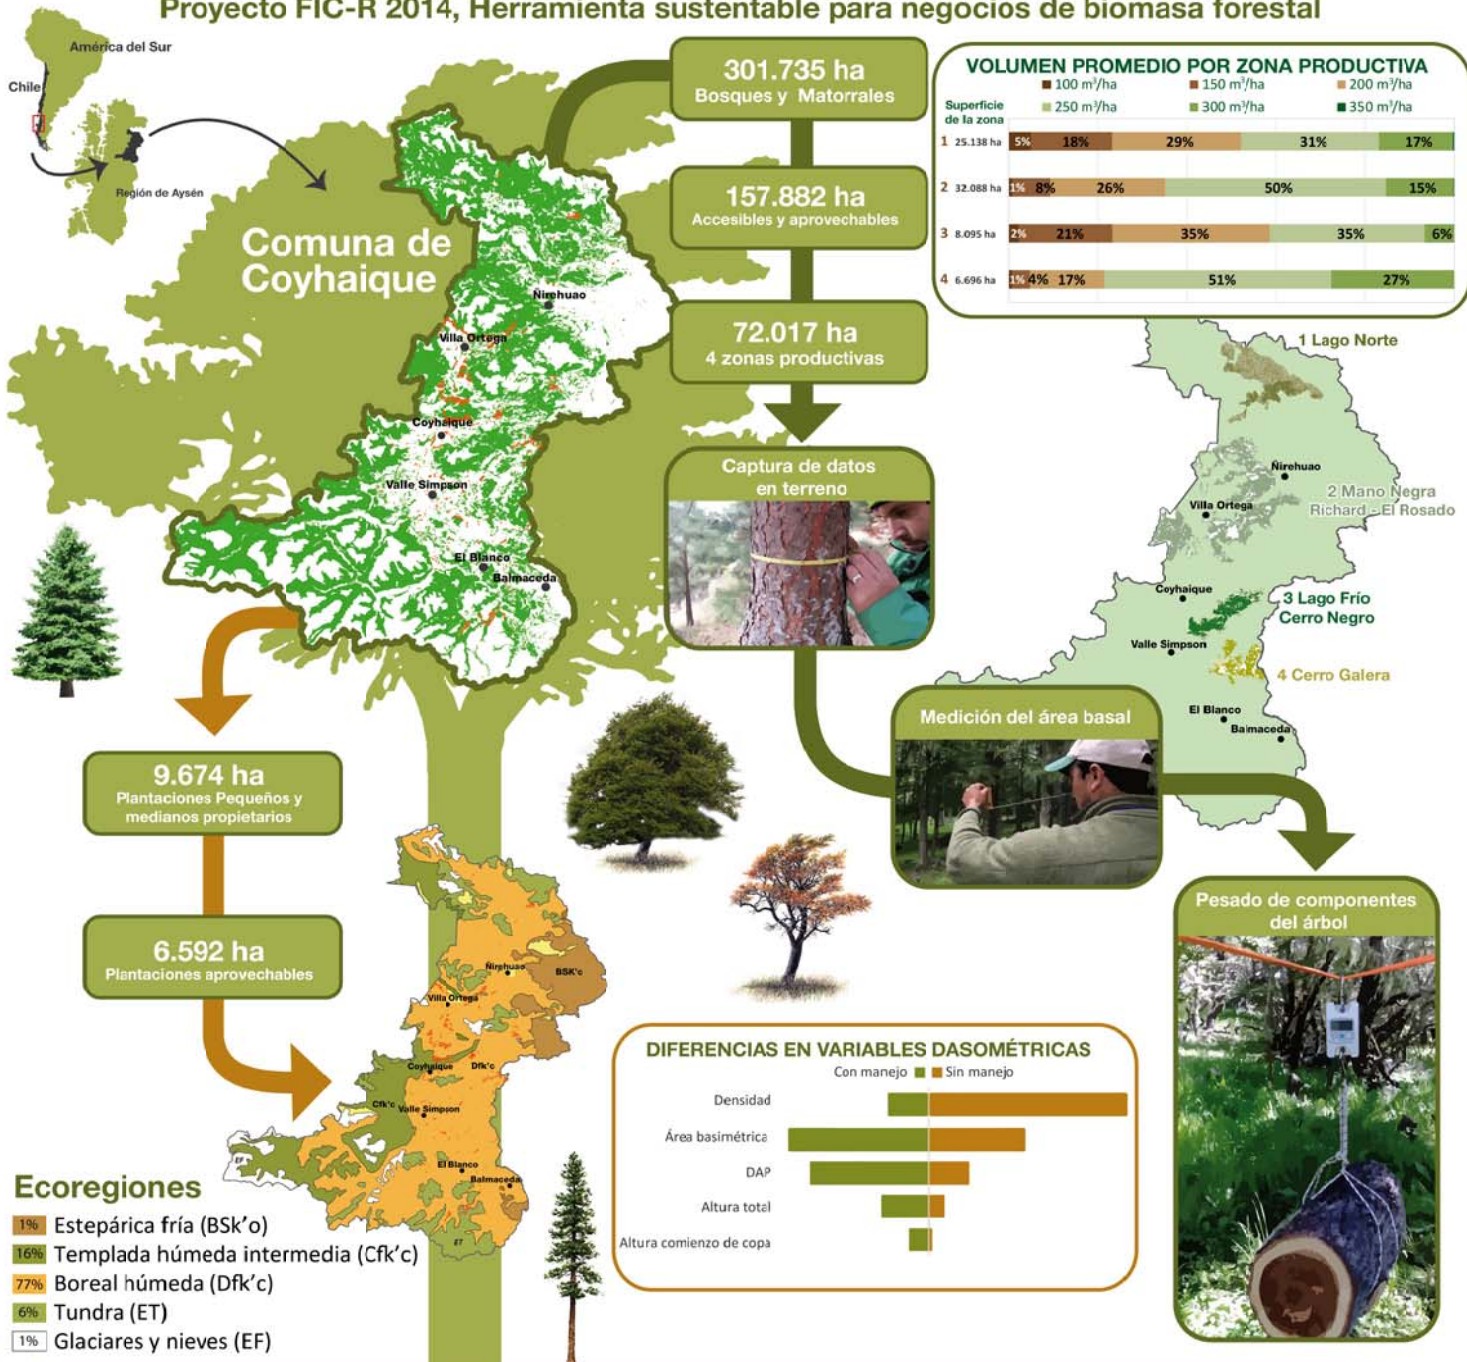

INFORgrafía Superficie y Volúmenes Aprovechables Comuna de Coyhaique

Proyecto FIC-R 2014, Herramienta sustentable para negocios de biomasa forestal

SISTEMATIZADO EN UNA HERRAMIENTA DE GESTIÓN PARA LA UTILIZACIÓN DEL RECURSO FORESTAL EN LA COMUNA DE COYHAIQUE